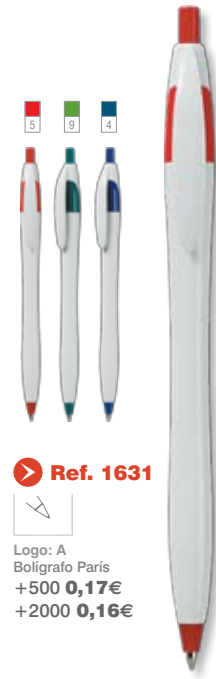

➤ **Ref. 1758**

Logo: B  
Bolígrafo fantasía  
+500 **0,36€**  
+3000 **0,34€**

➤ **Ref. 1266**

Logo: A  
Bolígrafo clip metal  
+500 **0,40€**  
+2000 **0,38€**

➤ **Ref. 1752**

Logo: B  
Bolígrafo diseño  
+500 **0,32€**  
+3000 **0,30€**