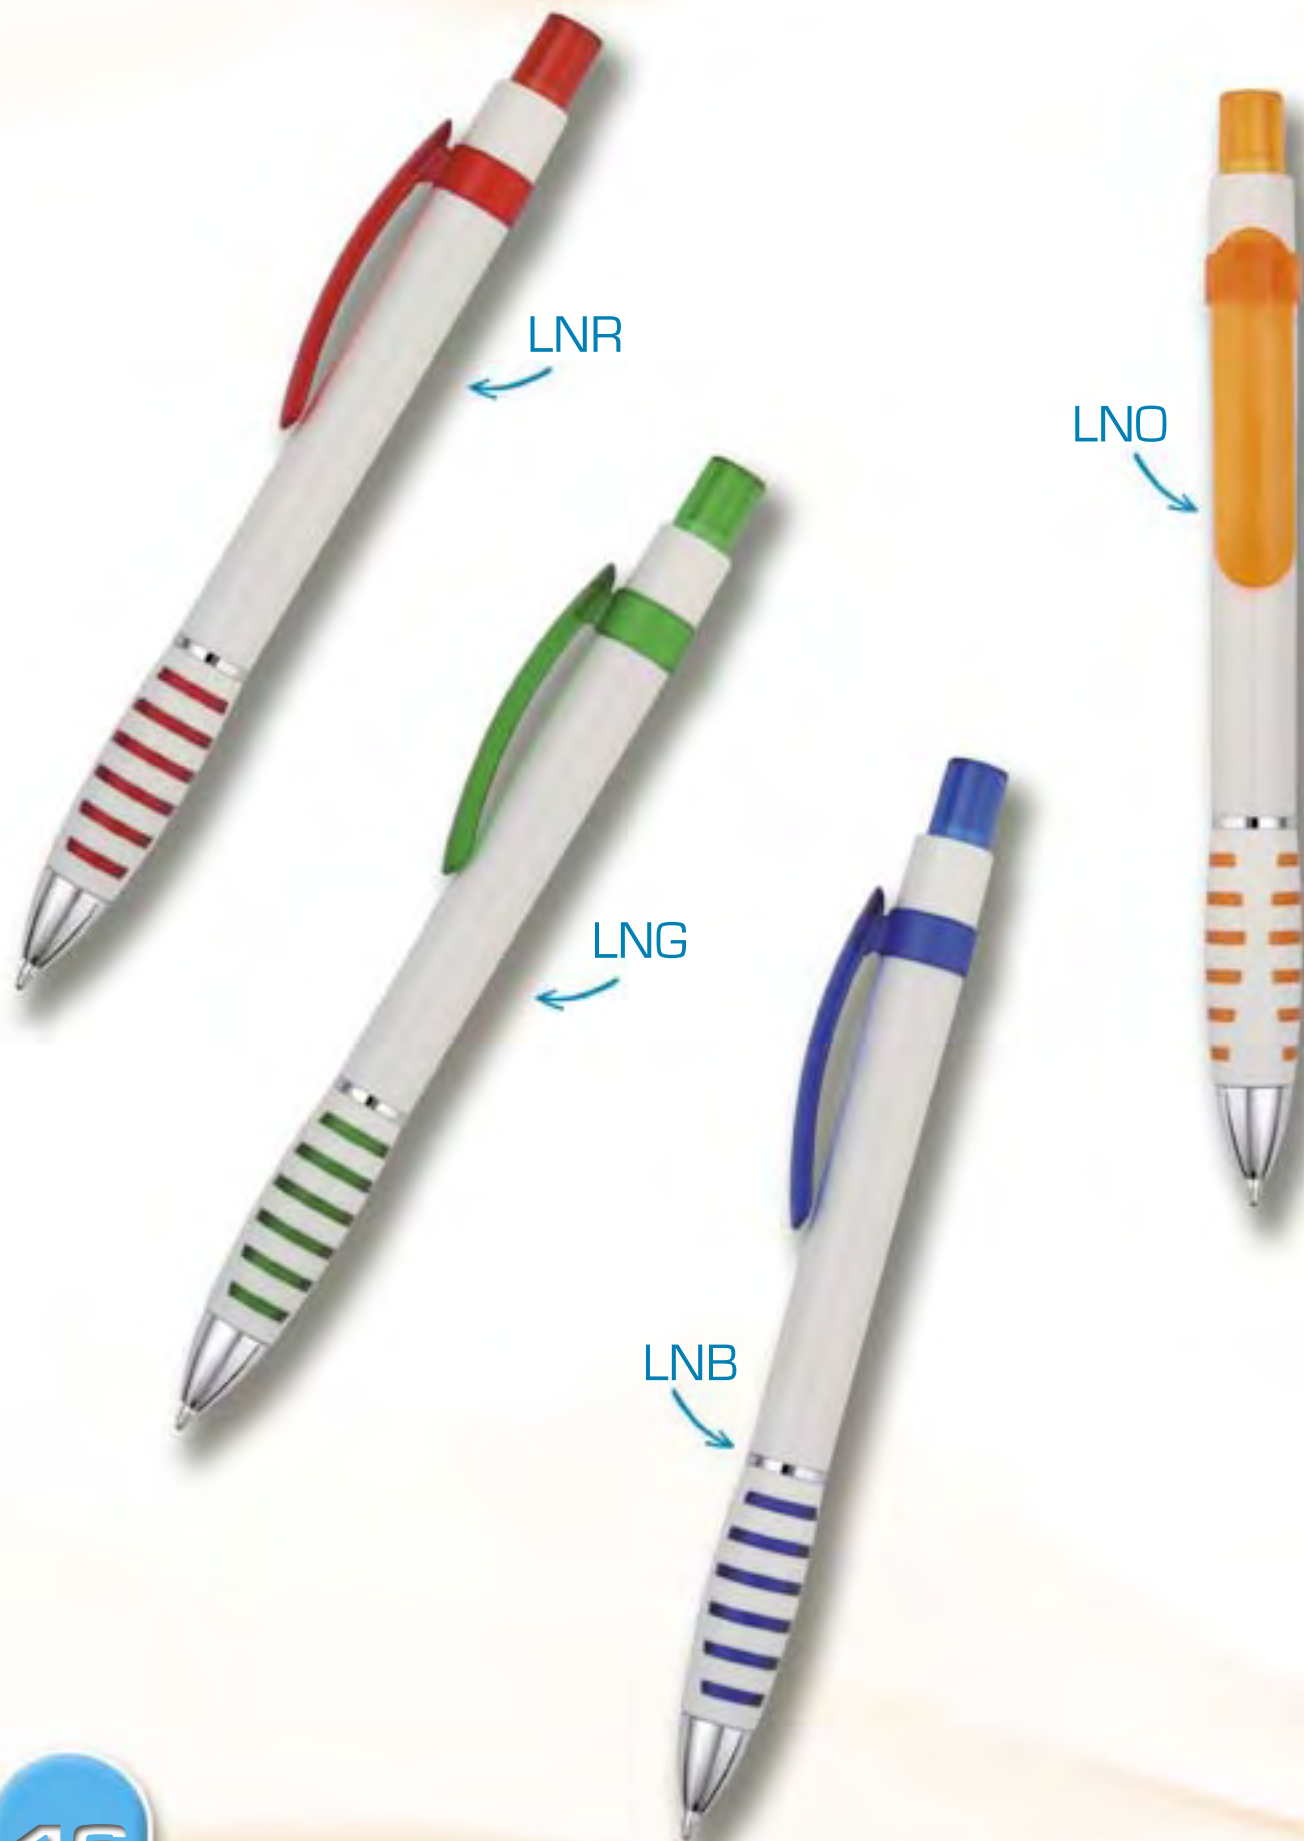

WAB

WAS

NOVEDAD

NOVEDAD

**LAINER**

Bolígrafo de plástico cuerpo blanco y terminales transparentes.  
Marcaje aconsejado en el cuerpo: 40x7 mm.  
En el clip: 30x6 mm

Bolígrafo ecológico de plástico biodegradable blanco y terminales de color. Marcaje aconsejado en el cuerpo: 40x7 mm