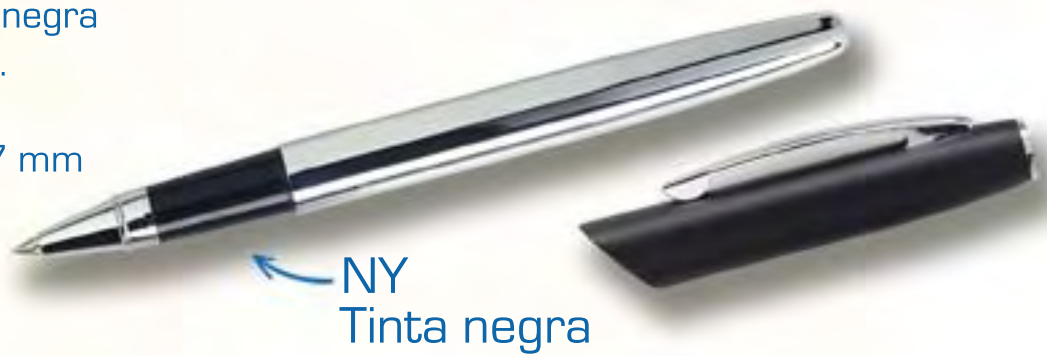

roller ANYI

Roller cromado tinta negra con tapa negra mate. Marcaje aconsejado en el capuchón: 30x7 mm