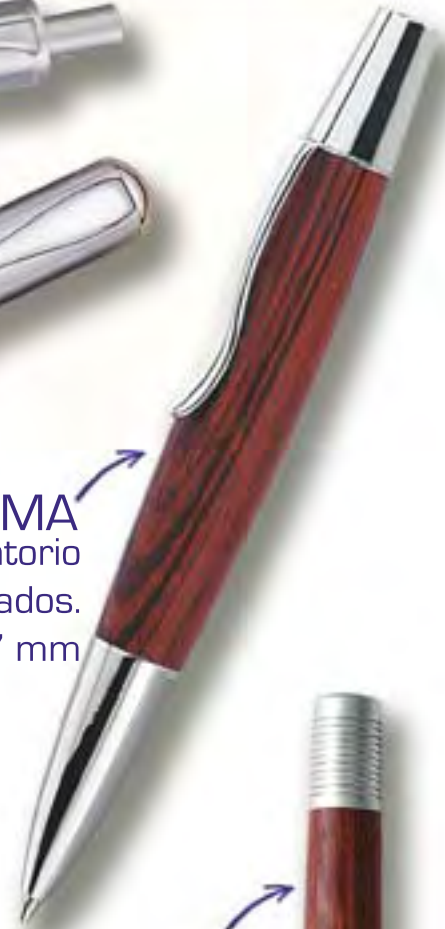

BMA

Bolígrafo de madera giratorio
con terminales cromados.
Marcaje aconsejado: 40x7 mm