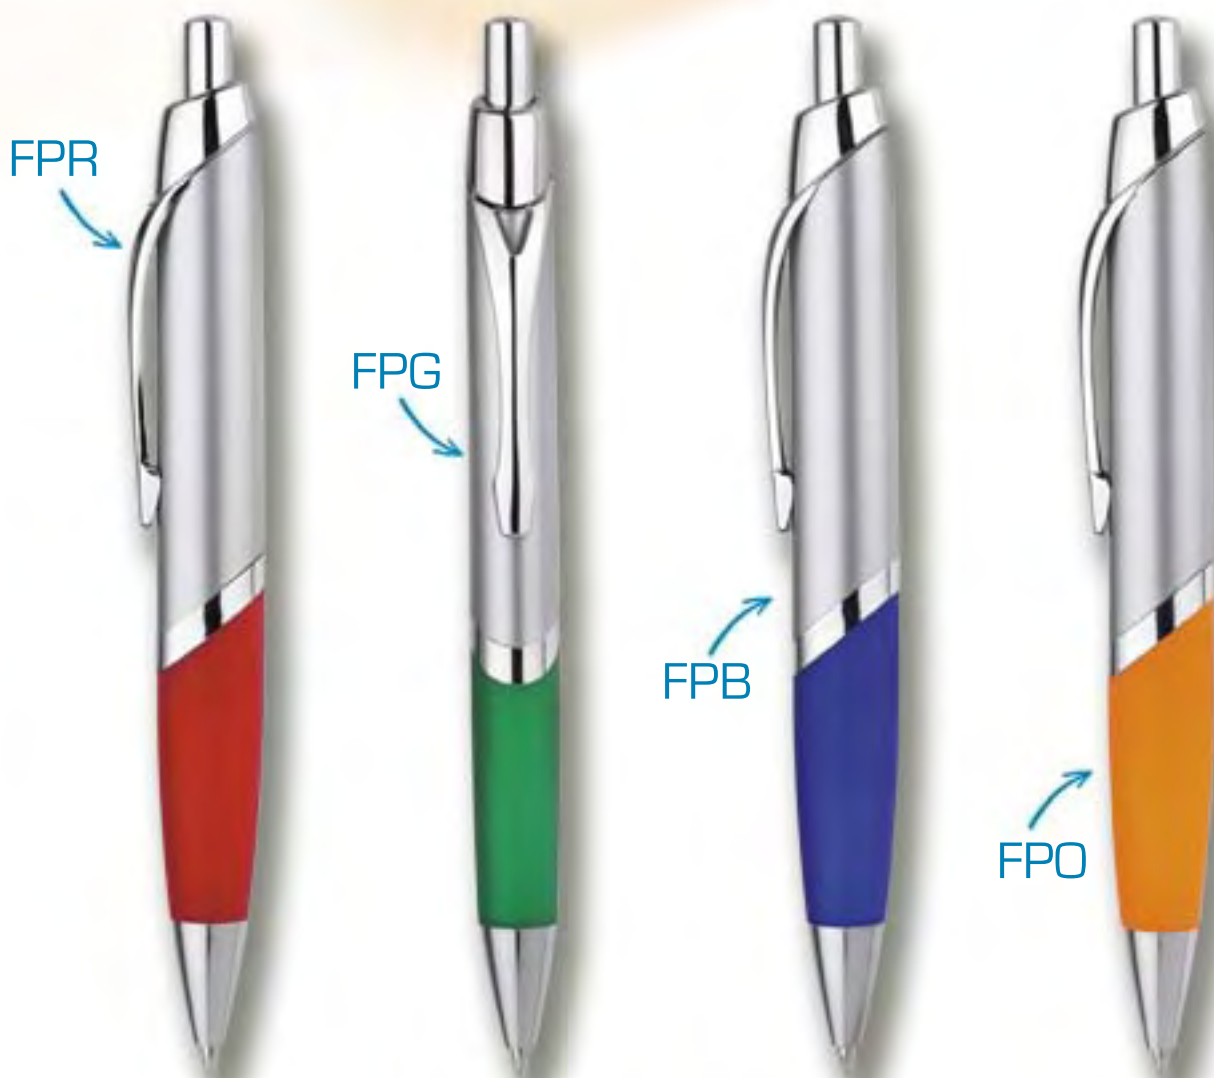

FLAT metalizado

Bolígrafo de plástico acabado metalizado y frost con terminales cromados. Marcaje aconsejado en el cuerpo: 35x8 mm