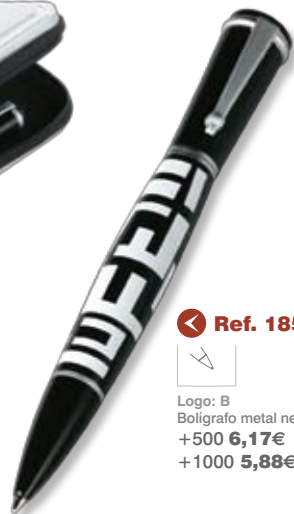

▶ Ref. 718

Logo: L  
Boligrafo Piel  
+100 **4,57€**  
+500 **4,35€**

◀ Ref. 1858

Logo: B  
Boligrafo Coral  
+100 **6,17€**  
+1000 **5,88€**

◀ Ref. 1859

Logo: B  
Roller Coral  
+100 **6,17€**  
+1000 **5,88€**

▲ Ref. 1443

Logo: C  
Set Estuche  
+ boligrafo 1642  
+100 **13,20€**  
+500 **12,57€**

▲ Ref. 124

Sólo Estuche  
+100 **2,29€**  
+1000 **2,18€**

◀ Ref. 1854

Logo: B  
Boligrafo metal negro/blanco  
+500 **6,17€**  
+1000 **5,88€**

◀ Ref. 1855

Logo: B  
Roller metal negro/blanco  
+500 **6,17€**  
+1000 **5,88€**

▶ Ref. 1643

Logo: L  
Roller metálico  
+100 **5,73€**  
+500 **5,46€**

◀ Ref. 1642

Logo: L  
Boligrafo metálico  
+100 **5,07€**  
+500 **4,83€**