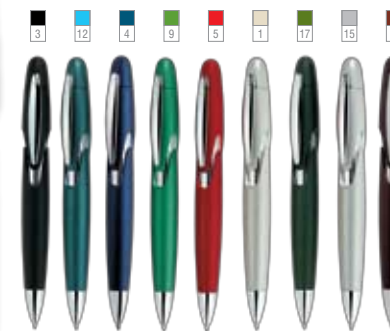

➤ **Ref. 2092**

MADE IN ITALY	ABS	REFILL RT 90
DOCUMENTAL INK	↘	↘ 2200 m.

Logo Clip: #
Bolígrafo Myto Lacatto / Dorado
+25 **21,70€** / +50 **20,66€**

◀ **Ref. 2095**

MADE IN ITALY	ABS	REFILL RT 90
DOCUMENTAL INK	↘	↘ 2200 m.

Logo: A/L
Bolígrafo Myto Elite
+100 **4,28€** / +500 **4,08€**