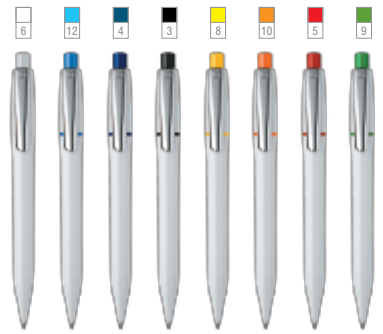

Logo: A  
Boligrafo Semyr Chrome  
+500 **0,78€** / +2000 **0,75€**

▶ **Ref. 1990**

MADE IN ITALY	<b>ABS</b>	DOCUMENTAL INK	METAL CLIP
---------------	------------	----------------	------------

Logo: A  
Boligrafo Semyr  
+500 **0,54€** / +2000 **0,52€**