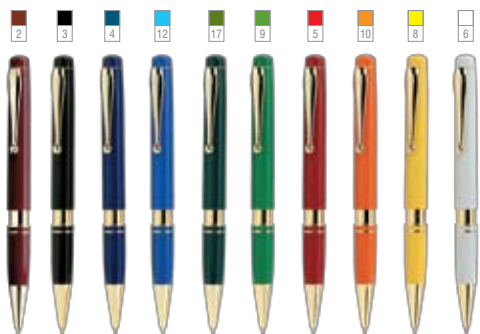

# Tethys

Superficie Marcaje  
8 x 50 mm  
18 x 50 mm

**Ref. 2022**

MADE IN ITALY	<b>ABS</b>	REFILL RT 90
DOCUMENTAL INK		2200 m.

Logo: A  
Bolígrafo New Tethys Grip  
+500 **2,16€** / +2000 **2,06€**

**Ref. 2027**