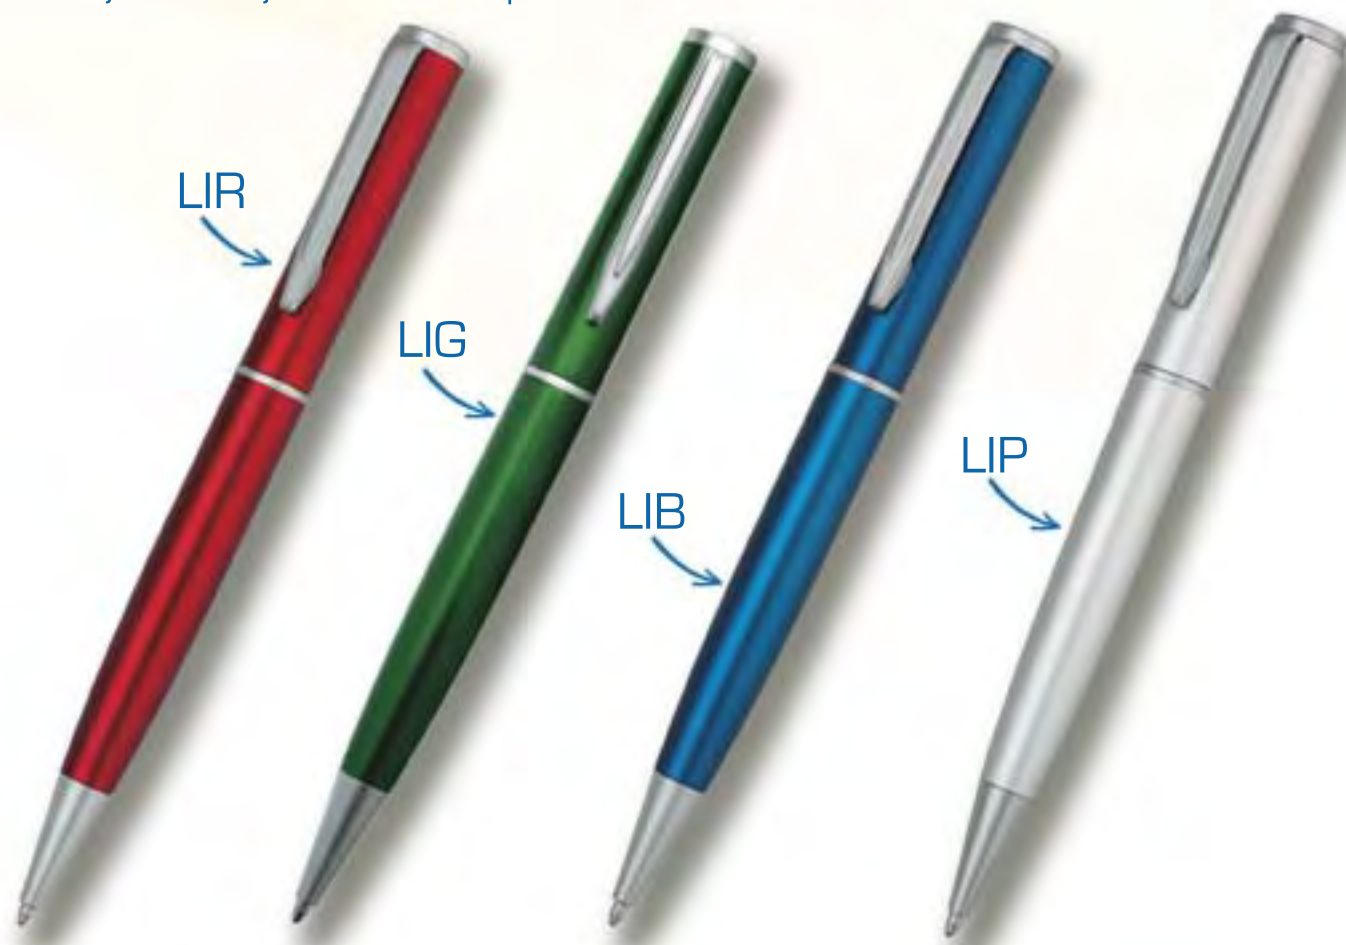

LIGHT

Bolígrafo giratorio de aluminio lacado mate.
Marcaje aconsejado en el cuerpo: 30x6 mm