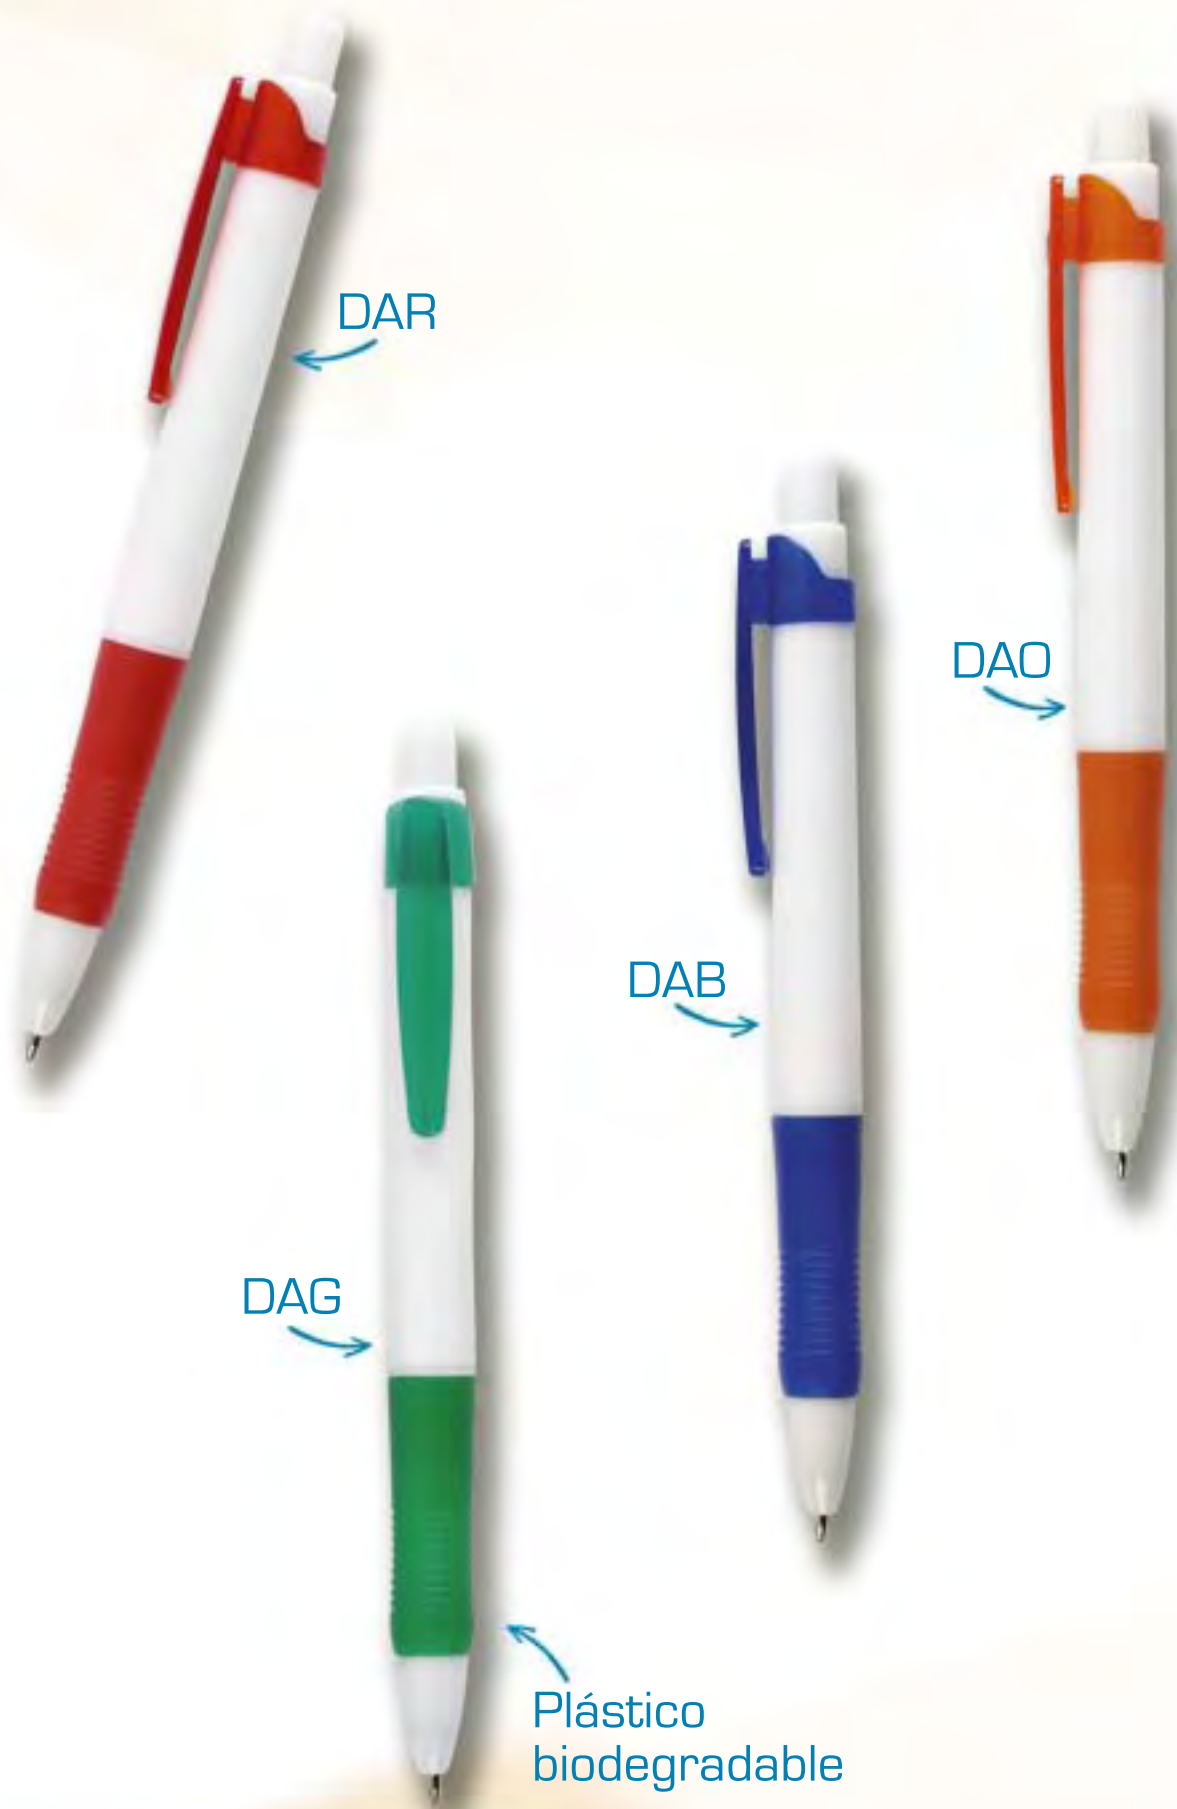

Bolígrafo ecológico de plástico biodegradable blanco y terminales de color. Marcaje aconsejado en el cuerpo: 40x7 mm

DAKSA