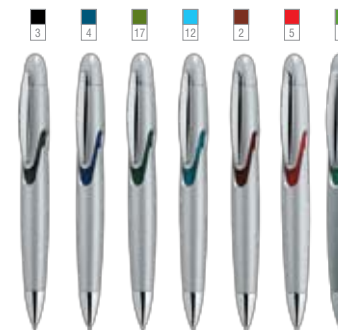

Sólo Estuche Bolígrafo  
Myto Glamour

+100 **12,44€** / +300 **11,84€**

➤ **Ref. 2094**

MADE IN ITALY	<b>ABS</b>	REFILL RT 90
DOCUMENTAL INK	↘	↘ 2200 m.

Logo: A/L  
Bolígrafo Myto Elegance  
+100 **4,28€** / +500 **4,08€**