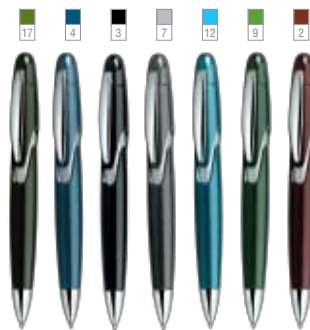

➤ **Ref. 32**

Sólo Estuche Bolígrafo
Myto Glamour

+100 **12,44€** / +300 **11,84€**

➤ **Ref. 2094**

MADE IN ITALY	ABS	REFILL RT 90
DOCUMENTAL INK	↘	↘ 2200 m.

Logo: A/L
Bolígrafo Myto Elegance
+100 **4,28€** / +500 **4,08€**

◀ **Ref. 2093**

MADE IN ITALY	ABS	REFILL RT 90	7	15
DOCUMENTAL INK	↘	↘ 2200 m.		

Logo: A/L
Bolígrafo Myto Classic
+100 **4,28€** / +500 **4,08€**

➤ **Ref. 2097**

MADE IN ITALY	ABS	REFILL RT 90
DOCUMENTAL INK	↘	↘ 2200 m.

Logo: A/L
Bolígrafo Myto Lacatto / Dorado
+100 **7,70€** / +500 **7,34€**

➤ **Ref. 2096**

MADE IN ITALY	ABS	REFILL RT 90
DOCUMENTAL INK	↘	↘ 2200 m.

Logo: A/L
Bolígrafo Myto Trend
+100 **4,28€** / +500 **4,08€**

➤ **Ref. 2092**

MADE IN ITALY	ABS	REFILL RT 90
DOCUMENTAL INK	↘	↘ 2200 m.

Logo Clip: #
Bolígrafo Myto Lacatto / Dorado
+25 **21,70€** / +50 **20,66€**

◀ **Ref. 2095**

MADE IN ITALY	ABS	REFILL RT 90
DOCUMENTAL INK	↘	↘ 2200 m.

Logo: A/L
Bolígrafo Myto Elite
+100 **4,28€** / +500 **4,08€**