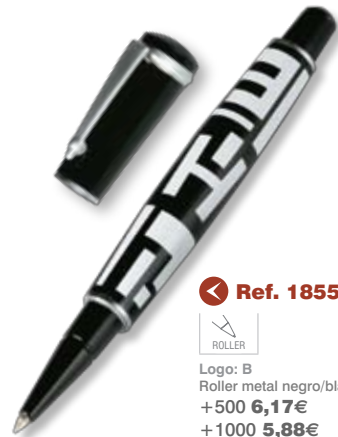

▲ Ref. 1443

Logo: C  
Set Estuche  
+ boligrafo 1642  
+100 **13,20€**  
+500 **12,57€**

▲ Ref. 124

Sólo Estuche  
+100 **2,29€**  
+1000 **2,18€**

◀ Ref. 1854

Logo: B  
Boligrafo metal negro/blanco  
+500 **6,17€**  
+1000 **5,88€**