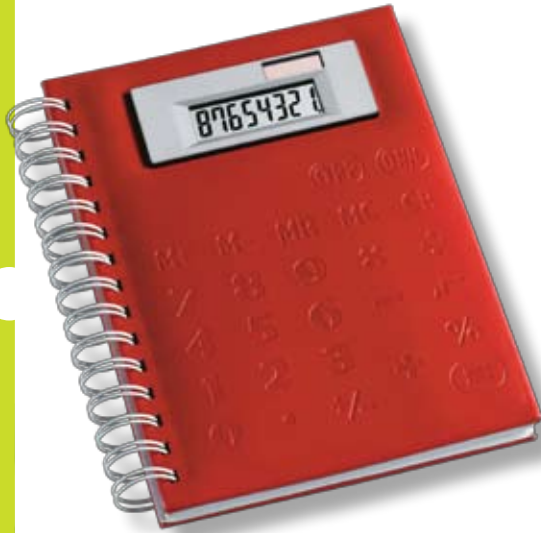

▲ Ref. 1900

8 DIGITS SOLAR ALUMINIUM Rohs

16 x 10 x 1,4 cm. Logo: C/L
Calculadora aluminio Frozen
8 dígitos
+100 4,85€ / +500 4,62€

◀ Ref. 807

8 DIGITS NO INCL. Rohs 4 5 9

20 x 6 x 2,5 cm. Logo: C
Calculadora plumier 8 dígitos
+100 4,04€ / +500 3,84€