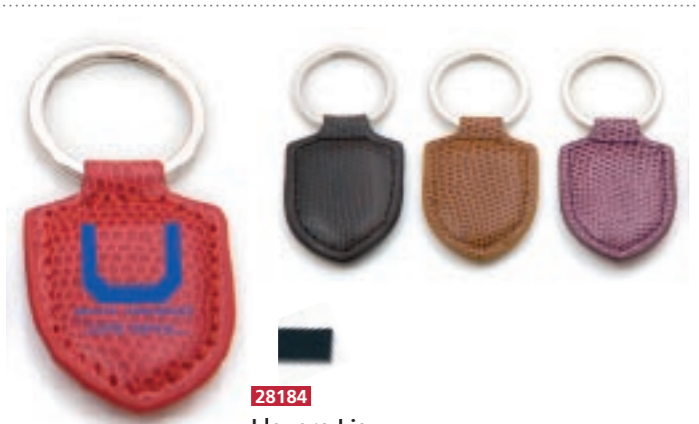

28184

Llavero Lis

Chaveiro Lis

Mat.: Pu / Metal

Med.: 3,5 x 5 cm

Mm: 2 x 4 cm

Packing: 50/250

Cod.: C

25 - 0,556 eu. | 100 - 0,504 eu. | 250 - 0,496 eu. |

500 - 0,488 eu. | 1000 - 0,474 eu. | 2500 - 0,466 eu. |

5000 - 0,454 eu.