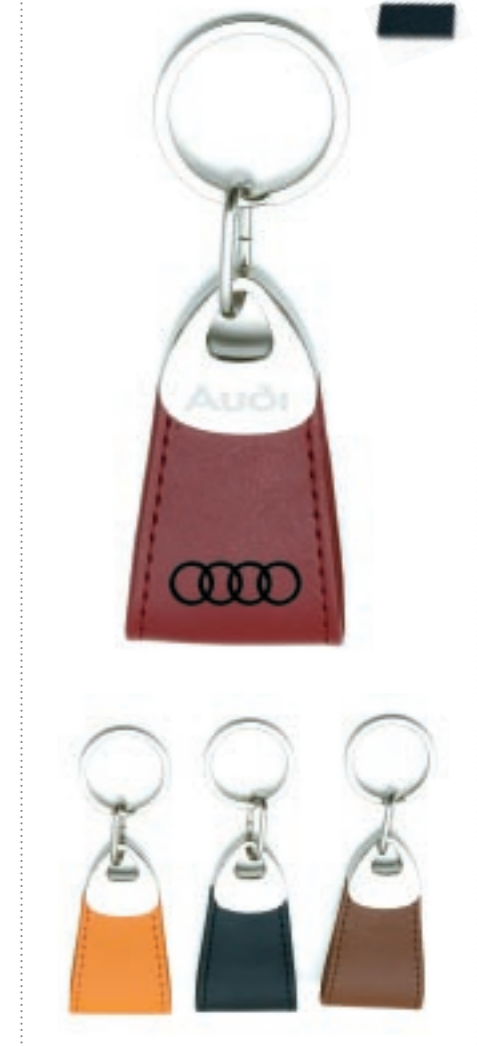

28094 FAST PRINT
Llavero Polipiel
Chaveiro Polipele
Mat.: Pu / Metal
Med.: 3,5 x 6,5 cm
Mm: 2 x 2,5 cm
Packing: 50/200
Cod.: L1/L2
25 - 1,508 eu. | 100 - 1,370 eu. | 250 - 1,346 eu. |
500 - 1,266 eu. | 1000 - 1,286 eu. | 2500 - 1,264 eu. |
5000 - 1,234 eu.