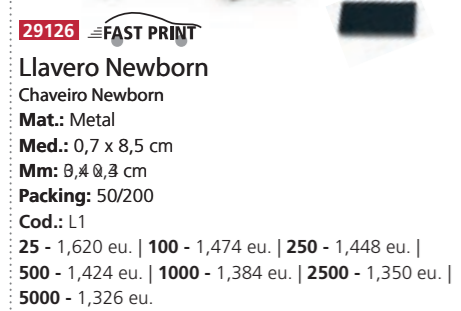

29126 FAST PRINT
Llavero Newborn
Chaveiro Newborn
Mat.: Metal
Med.: 0,7 x 8,5 cm
Mm: 0,4 x 0,3 cm
Packing: 50/200
Cod.: L1
25 - 1,620 eu. | 100 - 1,474 eu. | 250 - 1,448 eu. |
500 - 1,424 eu. | 1000 - 1,384 eu. | 2500 - 1,350 eu. |
5000 - 1,326 eu.