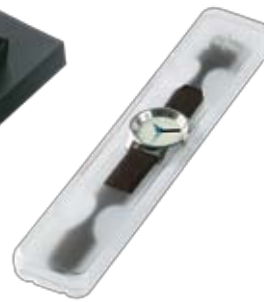

▶ Ref. 102

Logo: B
Estuche plástico
+100 1,01€
+500 0,97€