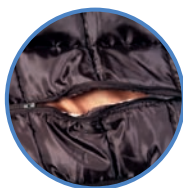

## Cazadora Scoot

- Tejido exterior polyester
- Recubrimiento de poliuretano
- Acolchado 100% polyester
- Forro interior polyester y forro polar
- Pecho derecho exterior bolsillo móvil más departamentos y bolsillo grande
- Manga izquierda con bolsillo con cremallera y departamentos
- Pecho izquierdo bolsillo grande con cremallera (fácil bordado/serigrafía)
- Costuras dobles reforzadas
- Vivo reflectante (material alta visibilidad) en pecho y mangas
- Cremallera interior (fácil bordado/serigrafía)
- Mangas desmontables con cremallera
- Dos bolsillos canguro frontales
- Bolsillo interior
- Etiqueta gris bordada
- Cajas 10 unids.: embolsado individual
- Tallas a elegir: S - M - L - XL - XXL - 3XL

DETALLE MANGA  
DESMONTABLE

DETALLE  
BOLSILLO INTERIOR

DETALLE BOLSILLO  
MANGA IZQUIERDA

DETALLE CREMALLERA  
INTERIOR FÁCIL  
BORDADO

DETALLE BOLSILLO  
IZDO. CON CREMALLERA  
FÁCIL BORDADO

DETALLE BOLSILLO  
PECHO DCHO. MÓVIL Y  
DEPARTAMENTOS