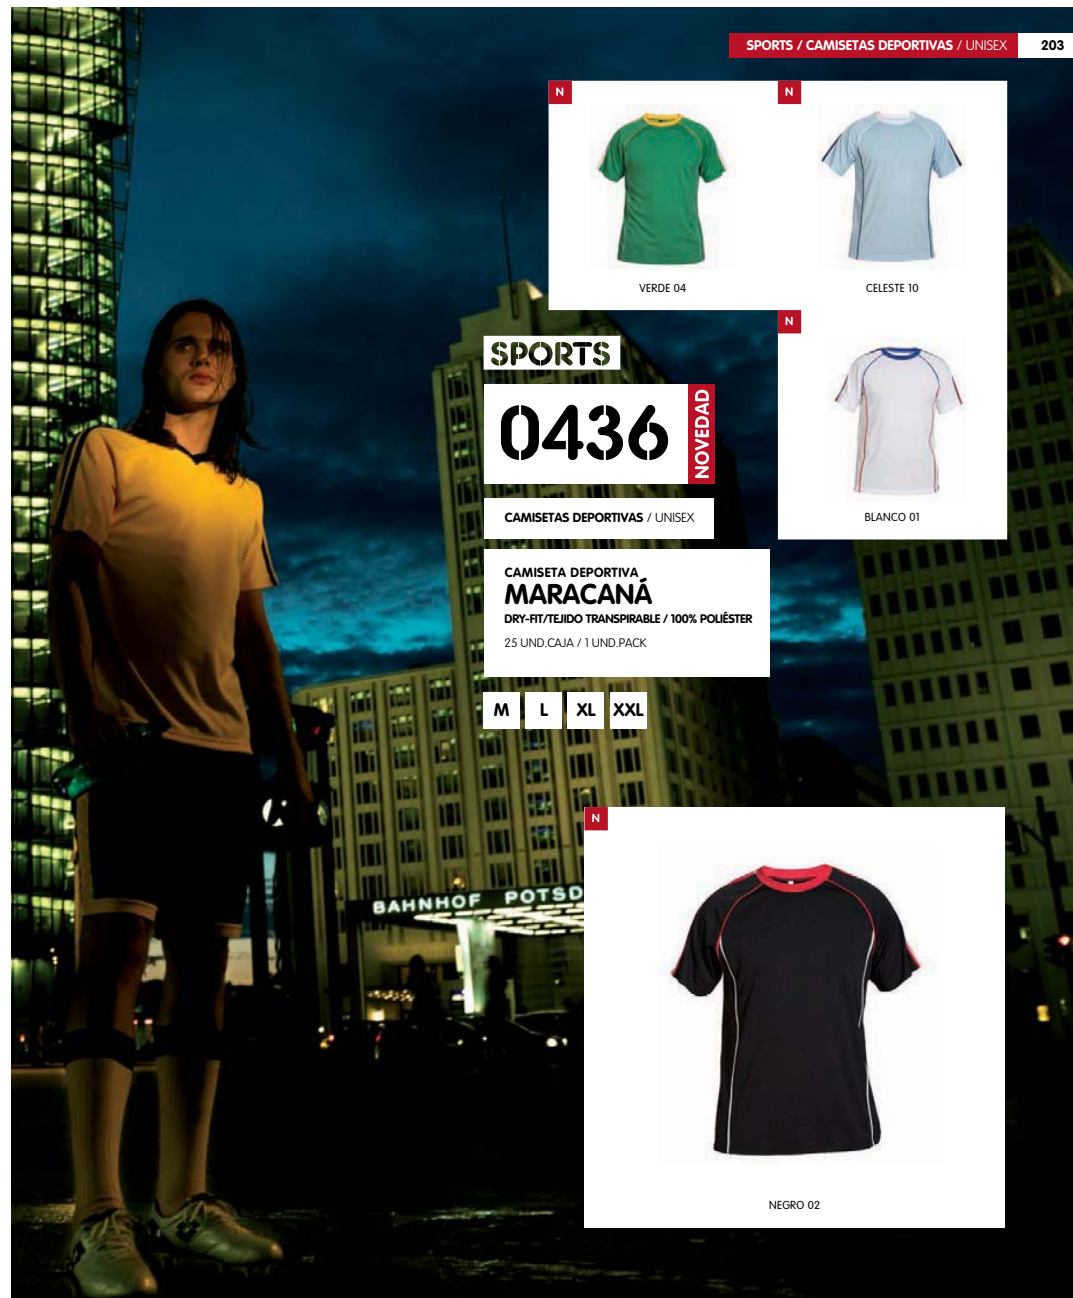

SPORTS

0439

NOVEDAD

CONJUNTOS DEPORTIVOS / UNISEX

CONJUNTO
SET DEPORTIVO BERLIN
DRY-FIT/TEJIDO TRANSPIRABLE / 100% POLIÉSTER
25 UND.CAJA / 1 UND.PACK

M L XL XXL

SPORTS

0436

NOVEDAD

CAMISETAS DEPORTIVAS / UNISEX

CAMISETA DEPORTIVA
MARACANÁ
DRY-FIT/TEJIDO TRANSPIRABLE / 100% POLIÉSTER
25 UND.CAJA / 1 UND.PACK

M L XL XXL