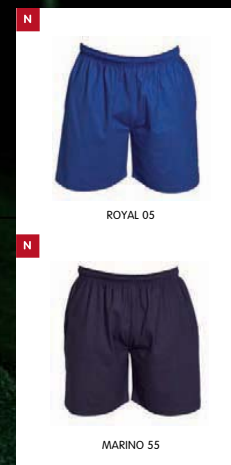

NEGRO 02

0487

PANTALONES DEPORTIVOS / UNISEX

PANTALÓN PORTERO
LARGO

100% POLIÉSTER

25 UND. CAJA / 1 UND. PACK

M L XL XXL

NEGRO 02

SPORTS

6705

NOVEDAD

BERMUDAS / UNISEX

BERMUDAS
BERMUDA SPORT

PUNTO LISO / 100% ALGODÓN / 250 GR5/M2

50 UND. CAJA / 5 UND. PACK

M L XL XXL

ROYAL 05

MARINO 55

SPORTS

1090

PANTALONES / MUJER

PANTALONES
BOXPUNTO LISO / 90% ALGODÓN/10% LYCRA / 280 GRS/M2
50 UND.CAJA / 1 UND.PACK

S M L

SPORTS