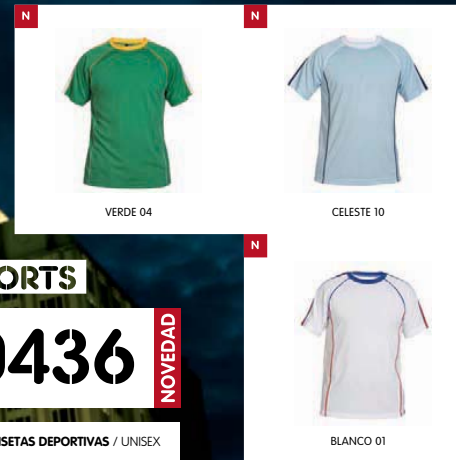

SPORTS

0429

CONJUNTOS DEPORTIVOS / UNISEX

CONJUNTO
CONJUNTO DEPORTIVO

DRY-FIT/TEJIDO TRANSPIRABLE / 100% POLIÉSTER

20 UND.CAJA / 1 UND.PACK

M L XL XXL

ROJO/BLANCO 6001

TURQUESA/BLANCO 1201

MARINO/BLANCO 5501

NEGRO/FUCSIA 0240

VERDE/AMARILLO 0403

NEGRO/PISTACHO 0228

NARANJA/GRIS 3158

ROJO/AMARILLO 6003

SPORTS

0439

NOVEDAD

CONJUNTOS DEPORTIVOS / UNISEX

CONJUNTO
SET DEPORTIVO BERLIN
DRY-FIT/TEJIDO TRANSPIRABLE / 100% POLIÉSTER
25 UND.CAJA / 1 UND.PACK

M L XL XXL

SPORTS

0436

NOVEDAD