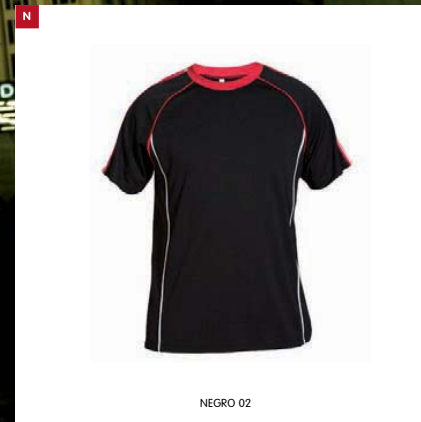

SPORTS

0439

NOVEDAD

CONJUNTOS DEPORTIVOS / UNISEX

CONJUNTO
SET DEPORTIVO BERLIN
DRY-FIT/TEJIDO TRANSPIRABLE / 100% POLIÉSTER
25 UND.CAJA / 1 UND.PACK

M L XL XXL

SPORTS

0436

NOVEDAD

CAMISETAS DEPORTIVAS / UNISEX

CAMISETA DEPORTIVA
MARACANÁ
DRY-FIT/TEJIDO TRANSPIRABLE / 100% POLIÉSTER
25 UND.CAJA / 1 UND.PACK

M L XL XXL