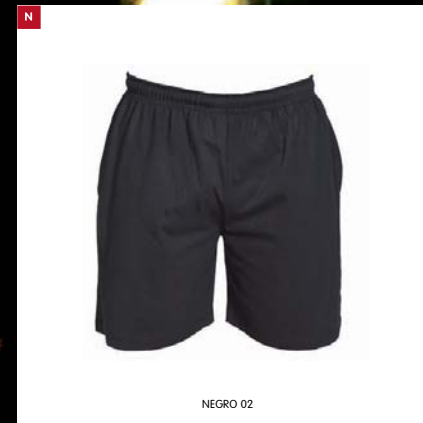

NEGRO 02

SPORTS

0486

PANTALONES DEPORTIVOS / UNISEX

PANTALÓN PORTERO
CORTO

100% POLIÉSTER

25 UND. CAJA / 1 UND. PACK

M L XL XXL

NEGRO 02

0487

PANTALONES DEPORTIVOS / UNISEX

PANTALÓN PORTERO
LARGO

100% POLIÉSTER

25 UND. CAJA / 1 UND. PACK

M L XL XXL

NEGRO 02