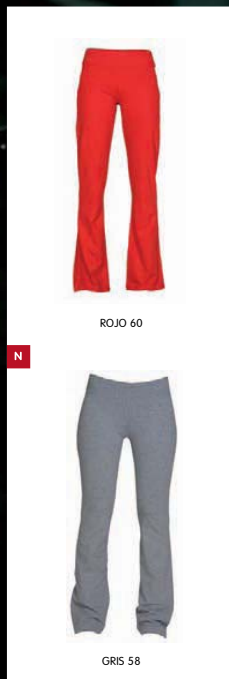

SPORTS

1090

PANTALONES / MUJER

PANTALONES
BOX

PUNTO LISO / 90% ALGODÓN/10% LYCRA / 280 GRS/M2
50 UND.CAJA / 1 UND.PACK

S M L

SPORTS

1073

PANTALONES DEPORTIVOS / UNISEX

PANTALONES
ASTUN

FELPA / 65% POLIÉSTER/35% ALGODÓN / 280 GRS/M2
30 UND.CAJA / 5 UND.PACK

S M L XL XXL