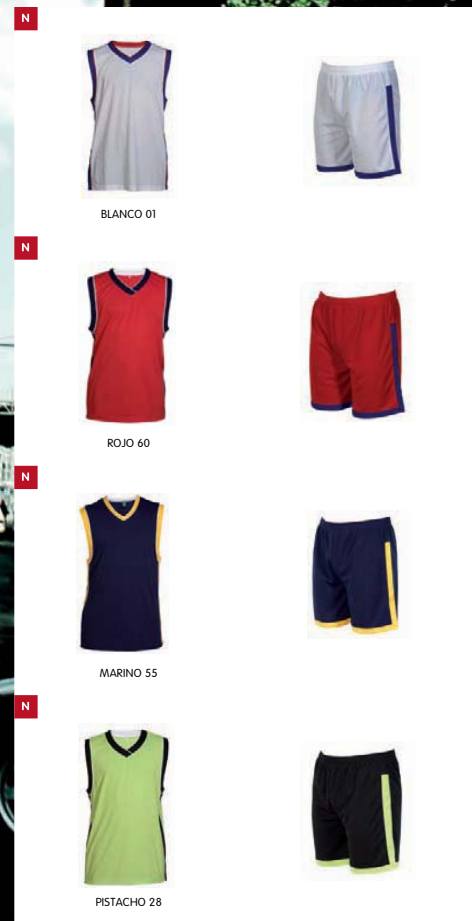

CAMISETA BALONCESTO
CONJUNTO MAGIC

DRY-FIT/TEJIDO TRANSPIRABLE / 100% POLIÉSTER

25 UND.CAJA / 1 UND.PACK

M L XL XXL