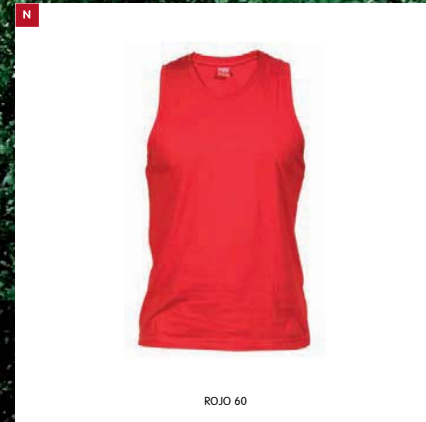

KIDS

6524

CAMISETAS POLIÉSTER / NIÑO

CAMISETAS
CINE NIÑO
POLIÉSTER / 100% POLIÉSTER / 160 GRS/M2
50 UND.CAJA / 5 UND.PACK

3/4 5/6 7/8 9/10 11/12

KIDS

6516

NOVEDAD

CAMISETAS TIRANTES / NIÑO

CAMISETAS
SAFARI NIÑO
PUNTO LISO / 100% ALGODÓN / 160 GRS/M2
100 UND.CAJA / 5 UND.PACK

3/4 5/6 7/8 9/10 11/12

ROJO 60