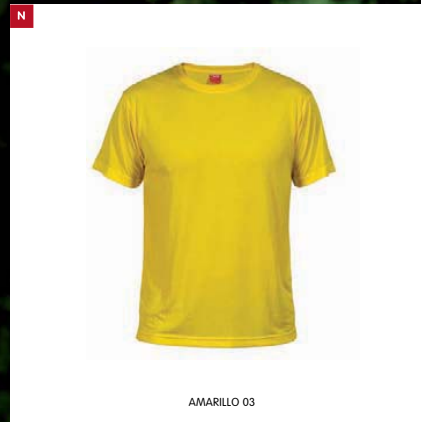

AMARILLO 03

KIDS

6525

NOVEDAD

CAMISETAS POLIÉSTER / NIÑO

CAMISETAS CASABLANCA NIÑO

POLIÉSTER / 100% POLIÉSTER / 160 GR5/M2

100 UND.CAJA / 5 UND.PACK

3/4 5/6 7/8 9/10 11/12